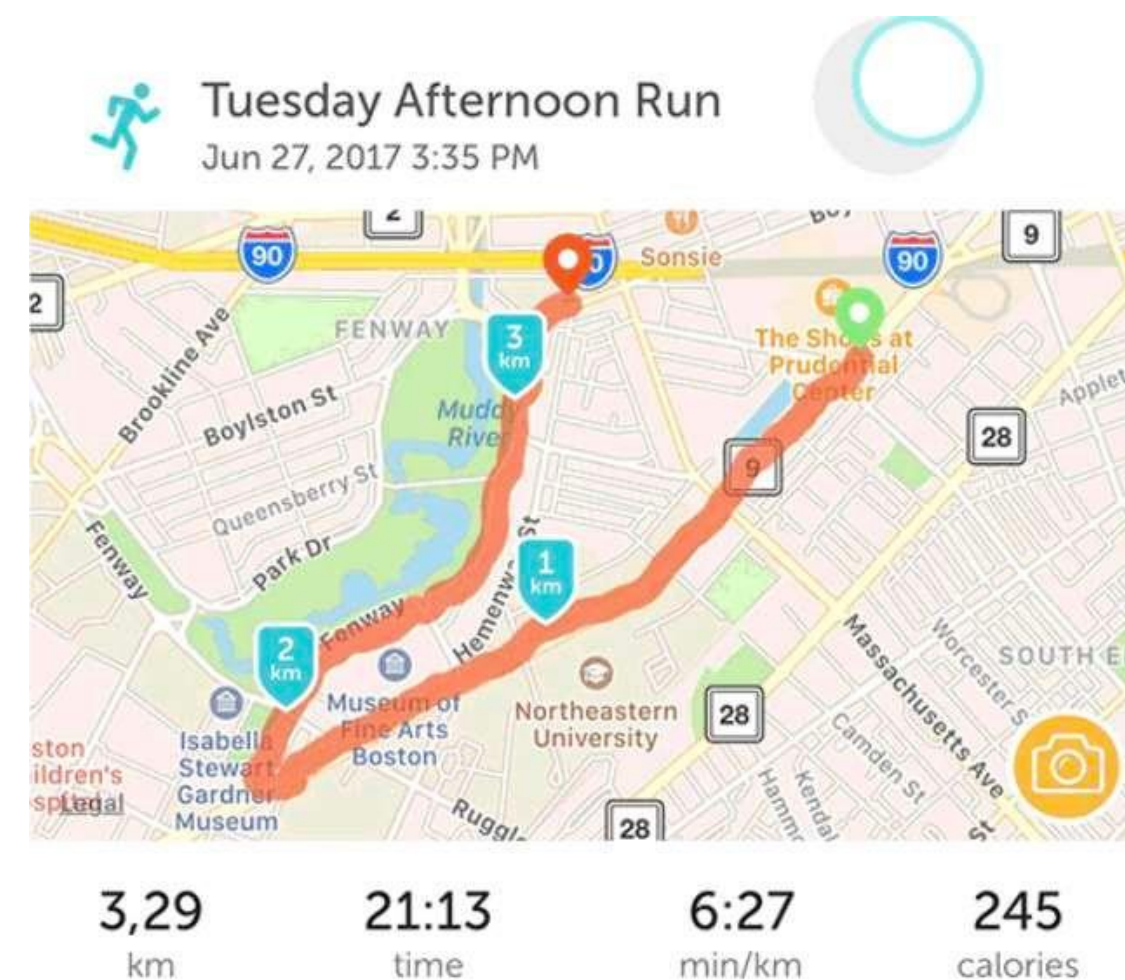

STRAVA

RUNNING

Relive

runkeeper

Nike Run Club

Les participants doivent **envoyer le screenshot** de leur trajet à leur entreprise. Ensuite, celle-ci nous envoie la totalité des screenshots récoltés pour que nous puissions connaître la somme des distances parcourues par l'entreprise.